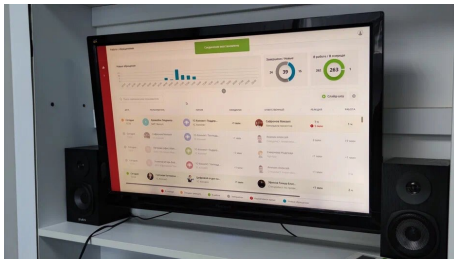

Офисы компании работают в Москве, Волгограде и Оренбурге

- Делаем то, что нужно людям и компаниям, заимствуем лучший опыт, привносим новое (перспективное), работаем рентабельно, используем и продвигаем свой продукт.
- Стэк технологий: Java, Kotlin (+Native, +Multiplatform), Android SDK, Swift. iOS SDK, JavaFX, Linux, goLang, Python, Vue 3 и др.