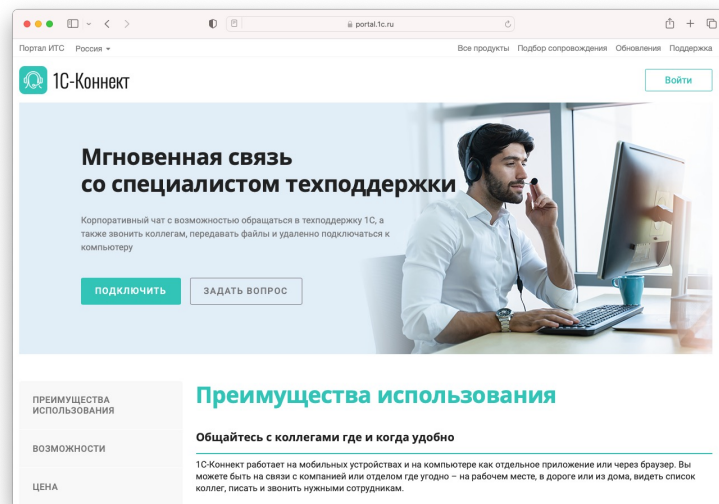

1С-Коннект – самый распространенный сервис в сети 1С

Партнерская сеть 1С

- **800 тыс. пользователей** подключено к 1С-Коннект.
- 6 500 партнеров фирмы «1С» предоставляют поддержку клиентам через 1С-Коннект.

Информация об 1С-Коннект
на portal.1c.ru